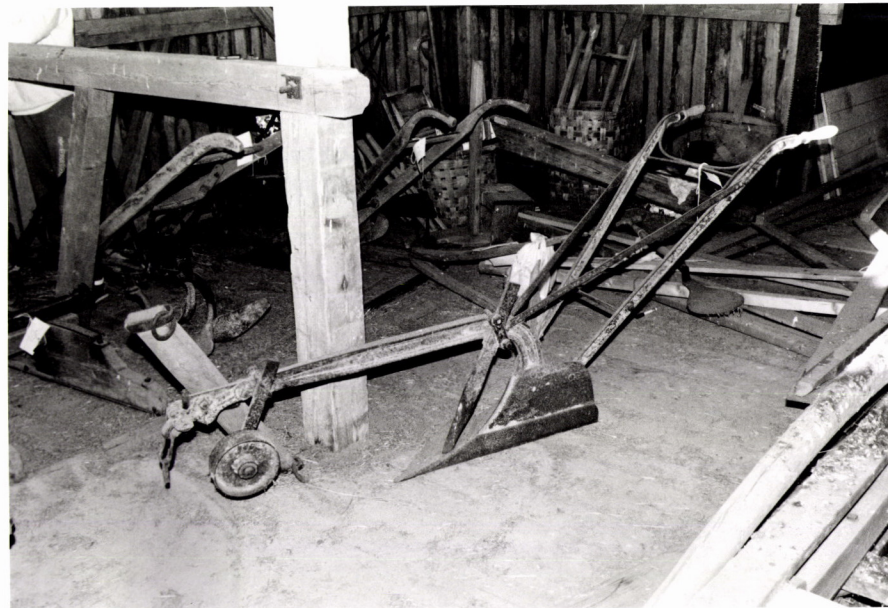

01	GJENSTAND	Plog	04	INNK ÅR		07	MUSEUMS- NUMMER	EMH. 15.
02	SÆRNEMNING		05	KAT DATO	1987. 08. J.Aa.	08	KLASS.	241
03	TYPE/FUNKSJON	Plog med jernås, Tohesters	06	FOTO NUMMER				
09	DATERING		24 FOTO, UTF. OPPL., LITTERATUR					
10	BRUKSSTAD							
11	PROD.STAD							
12	NAVN							
13	MATERIALE	Jern, tre						
14	TEKNIKK							
15	FORM/STIL							
16	FARGE	Grå						
17	DEKORTEKNIKK							
18	DEKOR/ MOTIV							
19	INNSKR.							
20	STEMPEL/SIGN.							
21	MÅL/ VEKT	L : 245 cm B : 65 cm H : 86 cm						
22	TILSTAND	Mye rust, malingen svært avskallet						
23	RESTAURERING							