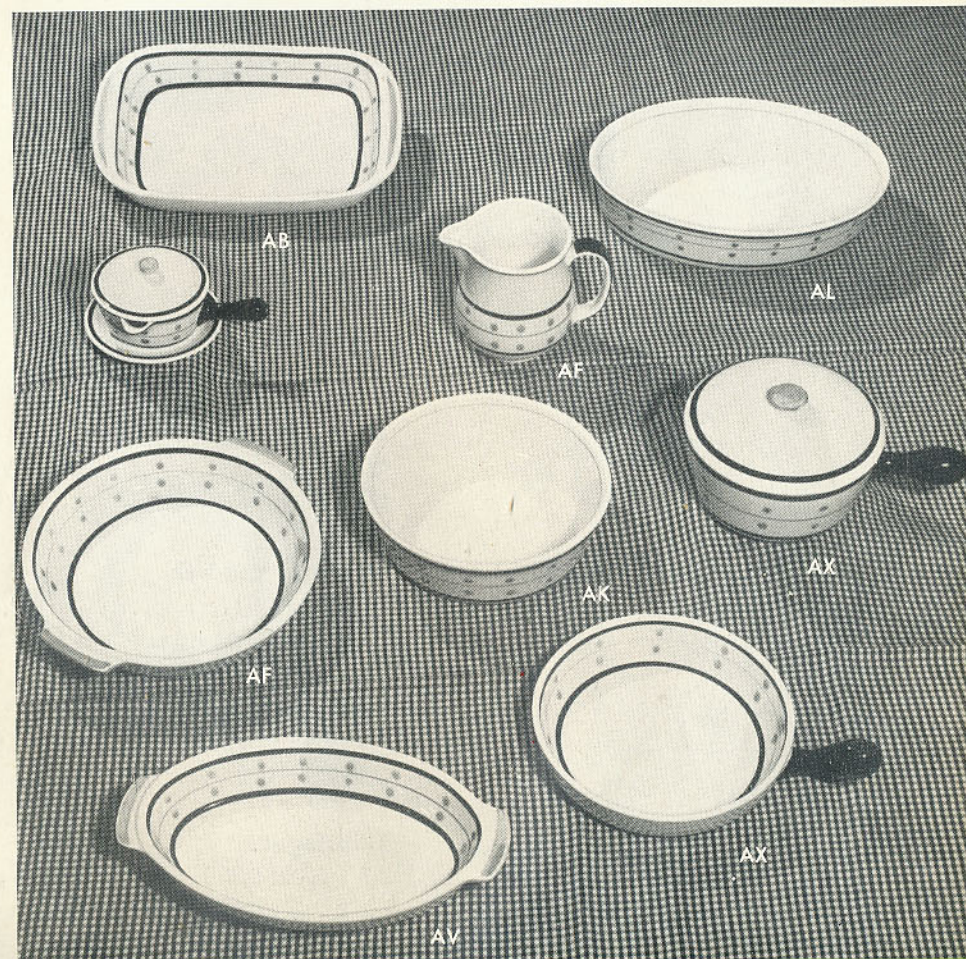

UGNSELDFAST GODS

Konstglasyr 1401
Dekor "ELDO"

	Dekor "ELDO"	Konstglasyr 1401	Rymd i liter	Höjd cm	Bredd cm	Längd cm
	Pr st Kr	Pr st Kr				
Gryta X 1 rund	7.25	10.50	0,90	9,5	15	—
" X 2 "	10.25	12.—	1,30	11	17	—
" Y 1 oval	7.25	10.50	0,80	9,5	—	18
" Y 2 "	10.25	12.—	1,20	11	—	21
Kastrull Z 1 rund med skaft	7.25	10.50	0,90	9,5	15	—
" Z 2 " " "	10.25	12.—	1,30	11	17	—
" AX 1 " " "	6.50	9.—	0,55	7	14	—
Form AB 2	6.—	7.50	—	—	19	28,5
" AB 3	9.—	10.50	—	—	23	33
" AF 2 rund. m. hänkl.	2.75	3.25	—	4	19	—
" AF 3	3.75	4.50	—	4,5	20,5	—
" AF 4	5.—	6.50	—	5	24,5	—
" AK 2 rund	2.75	3.75	—	6	16	—
" AK 3	4.—	5.25	—	6,5	18,5	—
" AK 4	5.25	6.75	—	7	21	—
" AK 5	6.50	8.50	—	8	23,5	—
" AL 2 oval	3.40	4.—	—	5	—	21
" AL 3	4.25	5.25	—	5,5	—	23,5
" AL 4	5.75	6.75	—	6	—	25,5
" AL 5	7.25	8.50	—	7	—	28
" AW 1 oval m. hänkl.	2.75	3.25	—	—	—	18,5
" AW 2	3.25	4.25	—	—	—	23
" AW 3	4.75	5.50	—	—	—	28
" AW 4	6.50	8.50	—	—	—	34
Smörask med fat H	5.50	6.—	0,26	—	—	—
Smörpanna	3.70	4.50	0,13	—	—	—
Fat till d:o	—80	1.—	—	—	—	—
Krustadform C-mod. (m. handt.)	1.65	1.90	—	—	—	9,5
" D-mod. (snäcka)	—	2.20	—	—	11	—

Primör UGNSELDFAST SERIE

POPULÄR · PRISBILLIG · PRAKTISK

Ny smakfull dekor med vackert arrangerade gula och gröna punkter samt svarta och gröna linjer. Stort urval av praktiska delar.

GEFLE PORSLINSFABRIK AKTIEBOLAG
GÄVLE

Ett Upsala - Ekeby - företag